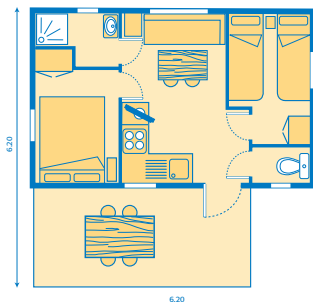

- 1 terrasse couverte avec table et fauteuils
- 2 chaises longues
- 1 chambre avec lit de 140 x 190
- 1 salon avec couchage 1 personne
- 1 cuisine équipée : gaz, vaisselle, réfrigérateur, congélateur, micro-ondes
- Salle d'eau avec WC, douche, lavabo
- Chauffage - TV

MOBILE HOME ALIZÉ / 4 places - 23 m² + terrasse 10 m²

- 1 terrasse couverte avec table et fauteuils
- 2 chaises longues
- 2 chambres dont :
 - 1 ch. avec lit de 140 x 190
 - 1 ch. avec 2 lits de 80 x 190
- 1 cuisine équipée : gaz, vaisselle, réfrigérateur, congélateur, micro-ondes,
- Salle d'eau avec douche, lavabo
- WC séparé
- Chauffage - TV

MOBILE HOME SOLEO / 5/6 places - 31 m² + terrasse 8 m²

- 1 terrasse couverte avec table, fauteuils et brise-vues coulissants
- 2 chaises longues
- 2 chambres dont :
 - 1 ch. avec lit de 140 x 190
 - 1 ch. avec 3 lits de 80 x 190
- 1 salon avec couchage 1 personne
- 1 cuisine équipée : gaz, vaisselle, réfrigérateur, congélateur, micro-ondes,
- Salle d'eau avec douche, lavabo
- WC séparé
- Chauffage - TV

CHALET GITOTEL PACIFIC / 6 places - 33 m² + terrasse 10 m²

- 1 terrasse couverte avec table et fauteuils
- 2 chaises longues
- 3 chambres dont :
 - 1 ch. avec lit de 160 x 200
 - 1 ch. avec 2 lits de 80 x 200
 - 1 chambre avec 2 lits superposés de 80 x 200
- 1 salon - séjour
- 1 cuisine équipée : gaz, vaisselle, réfrigérateur, congélateur, lave-vaisselle, micro-ondes,
- Salle d'eau avec douche, lavabo
- WC séparé
- Climatisation / Chauffage - TV