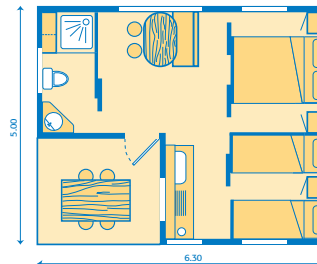

CHALET GITOTEL PROVENCE / 4 places - 24 m² + terrasse 6 m²

- 1 terrasse couverte avec table et fauteuils
- 2 chaises longues
- 2 chambres dont :
  - 1 ch. avec lit de 140 x 200
  - 1 ch. avec 2 lits de 80 x 200
- 1 cuisine équipée : gaz, vaisselle, réfrigérateur, congélateur, micro-ondes,
- Salle d'eau avec WC, douche, lavabo
- Chauffage - TV

MOBILE HOME GRAND ALIZÉ / 4 places - 26 m² + terrasse 10 m²