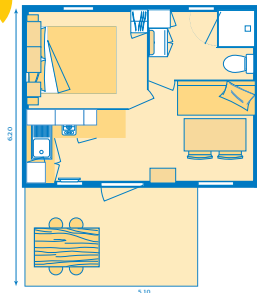

- 1 terrasse couverte avec table et fauteuils
- 2 chaises longues
- 1 chambre avec lit de 140 x 190
- 1 salon avec couchage 1 personne
- 1 cuisine équipée : gaz, vaisselle, réfrigérateur, congélateur, micro-ondes
- Salle d'eau avec WC, douche, lavabo
- Chauffage - TV

MOBILE HOME ALIZÉ / 4 places - 23 m² + terrasse 10 m²

- 1 terrasse couverte avec table et fauteuils
- 2 chaises longues
- 2 chambres dont :
 - 1 ch. avec lit de 140 x 190
 - 1 ch. avec 2 lits de 80 x 190
- 1 cuisine équipée : gaz, vaisselle, réfrigérateur, congélateur, micro-ondes,
- Salle d'eau avec douche, lavabo
- WC séparé
- Chauffage - TV

MOBILE HOME SOLEO / 5/6 places - 31 m² + terrasse 8 m²

- 1 terrasse couverte avec table, fauteuils et brise-vues coulissants
- 2 chaises longues
- 2 chambres dont :
 - 1 ch. avec lit de 140 x 190
 - 1 ch. avec 3 lits de 80 x 190
- 1 salon avec couchage 1 personne
- 1 cuisine équipée : gaz, vaisselle, réfrigérateur, congélateur, micro-ondes,
- Salle d'eau avec douche, lavabo
- WC séparé
- Chauffage - TV