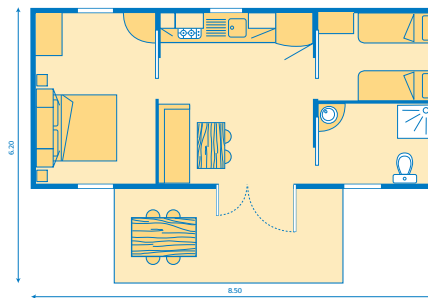

CHALET GITOTEL PROVENCE / 4 places - 24 m² + terrasse 6 m²

- 1 terrasse couverte avec table et fauteuils
- 2 chaises longues
- 2 chambres dont :
 - 1 ch. avec lit de 140 x 200
 - 1 ch. avec 2 lits de 80 x 200
- 1 cuisine équipée : gaz, vaisselle, réfrigérateur, congélateur, micro-ondes,
- Salle d'eau avec WC, douche, lavabo
- Chauffage - TV

MOBILE HOME GRAND ALIZÉ / 4 places - 26 m² + terrasse 10 m²

- 1 terrasse couverte avec table et fauteuils
- 2 chaises longues
- 2 chambres dont :
 - 1 ch. avec lit de 160 x 200
 - 1 ch. avec 2 lits de 80 x 190
- 1 cuisine équipée : gaz, vaisselle, réfrigérateur, congélateur, micro-ondes,
- Salle d'eau avec douche, lavabo
- WC séparé
- Chauffage - TV

MOBILE HOME RIVIERA / 5 places - 26 m² + terrasse 7 m²

- 1 terrasse couverte avec table et fauteuils
- 2 chaises longues
- 2 chambres dont :
 - 1 ch. avec lit de 160 x 200
 - 1 ch. avec 3 lits de 80 x 190
- 1 cuisine équipée : gaz, vaisselle, lave-vaisselle, réfrigérateur, congélateur, micro-ondes,
- Salle d'eau avec douche, lavabo
- WC séparé
- Climatisation / Chauffage - TV

MOBILE HOME HÉLIOS / 4 places - 32 m² + terrasse 12 m²

- 1 terrasse couverte avec table et fauteuils
- 2 chaises longues
- 2 chambres dont :
 - 1 ch. avec lit de 160 x 200
 - 1 ch. avec 2 lits de 80 x 190
- 1 cuisine équipée : gaz, vaisselle, réfrigérateur, congélateur, micro-ondes,
- Salle d'eau avec douche, lavabo, WC
- Climatisation / Chauffage - TV