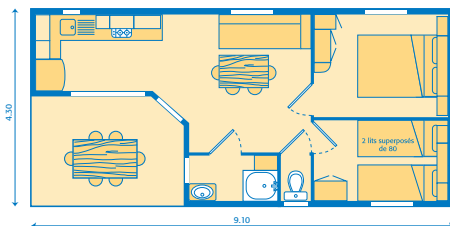

- 1 terrasse couverte avec table et fauteuils
- 2 chaises longues
- 1 chambre avec lit de 140 x 190
- 1 salon avec couchage 1 personne
- 1 cuisine équipée : gaz, vaisselle, réfrigérateur, congélateur, micro-ondes
- Salle d'eau avec WC, douche, lavabo
- Chauffage - TV

MOBILE HOME ALIZÉ / 4 places - 23 m² + terrasse 10 m²

- 1 terrasse couverte avec table et fauteuils
- 2 chaises longues
- 2 chambres dont :
 - 1 ch. avec lit de 140 x 190
 - 1 ch. avec 2 lits de 80 x 190
- 1 cuisine équipée : gaz, vaisselle, réfrigérateur, congélateur, micro-ondes,
- Salle d'eau avec douche, lavabo
- WC séparé
- Chauffage - TV

MOBILE HOME SOLEO / 5/6 places - 31 m² + terrasse 8 m²

- 1 terrasse couverte avec table, fauteuils et brise-vues coulissants
- 2 chaises longues
- 2 chambres dont :
 - 1 ch. avec lit de 140 x 190
 - 1 ch. avec 3 lits de 80 x 190
- 1 salon avec couchage 1 personne
- 1 cuisine équipée : gaz, vaisselle, réfrigérateur, congélateur, micro-ondes,
- Salle d'eau avec douche, lavabo
- WC séparé
- Chauffage - TV

MOBILE HOME HÉLIOS / 4 places - 32 m² + terrasse 12 m²

- 1 terrasse couverte avec table et fauteuils
- 2 chaises longues
- 2 chambres dont :
 - 1 ch. avec lit de 160 x 200
 - 1 ch. avec 2 lits de 80 x 190
- 1 cuisine équipée : gaz, vaisselle, réfrigérateur, congélateur, micro-ondes,
- Salle d'eau avec douche, lavabo, WC
- Climatisation / Chauffage - TV