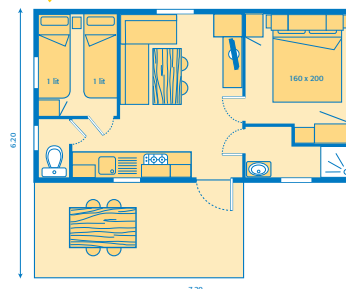

MOBILE HOME SOLEO / 5/6 places - 31 m² + terrasse 8 m²

- 1 terrasse couverte avec table, fauteuils et brise-vues coulissants
- 2 chaises longues
- 2 chambres dont :
 - 1 ch. avec lit de 140 x 190
 - 1 ch. avec 3 lits de 80 x 190
- 1 salon avec couchage 1 personne
- 1 cuisine équipée : gaz, vaisselle, réfrigérateur, congélateur, micro-ondes,
- Salle d'eau avec douche, lavabo
- WC séparé
- Chauffage - TV

CHALET GITOTEL PACIFIC / 6 places - 33 m² + terrasse 10 m²

- 1 terrasse couverte avec table et fauteuils
- 2 chaises longues
- 3 chambres dont :
 - 1 ch. avec lit de 160 x 200
 - 1 ch. avec 2 lits de 80 x 200
 - 1 chambre avec 2 lits superposés de 80 x 200
- 1 salon - séjour
- 1 cuisine équipée : gaz, vaisselle, réfrigérateur, congélateur, lave-vaisselle, micro-ondes,
- Salle d'eau avec douche, lavabo
- WC séparé
- Climatisation / Chauffage - TV

CHALET GITOTEL PROVENCE / 4 places - 24 m² + terrasse 6 m²

- 1 terrasse couverte avec table et fauteuils
- 2 chaises longues
- 2 chambres dont :
 - 1 ch. avec lit de 140 x 200
 - 1 ch. avec 2 lits de 80 x 200
- 1 cuisine équipée : gaz, vaisselle, réfrigérateur, congélateur, micro-ondes,
- Salle d'eau avec WC, douche, lavabo
- Chauffage - TV

MOBILE HOME GRAND ALIZÉ / 4 places - 26 m² + terrasse 10 m²

- 1 terrasse couverte avec table et fauteuils
- 2 chaises longues
- 2 chambres dont :
 - 1 ch. avec lit de 160 x 200
 - 1 ch. avec 2 lits de 80 x 190
- 1 cuisine équipée : gaz, vaisselle, réfrigérateur, congélateur, micro-ondes,
- Salle d'eau avec douche, lavabo
- WC séparé
- Chauffage - TV