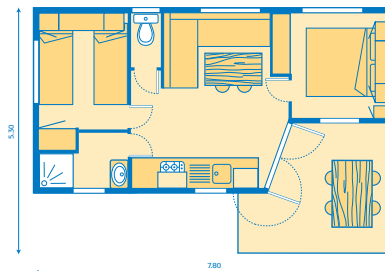

- 1 terrasse couverte avec table et fauteuils
- 2 chaises longues
- 2 chambres dont :
  - 1 ch. avec lit de 160 x 200
  - 1 ch. avec 3 lits de 80 x 190
- 1 cuisine équipée : gaz, vaisselle, lave-vaisselle, réfrigérateur, congélateur, micro-ondes,
- Salle d'eau avec douche, lavabo
- WC séparé
- Climatisation / Chauffage - TV