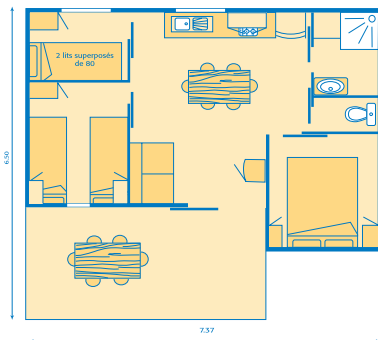

- 1 terrasse couverte avec table et fauteuils
- 2 chaises longues
- 1 chambre avec lit de 140 x 190
- 1 salon avec couchage 1 personne
- 1 cuisine équipée : gaz, vaisselle, réfrigérateur, congélateur, micro-ondes
- Salle d'eau avec WC, douche, lavabo
- Chauffage - TV

MOBILE HOME ALIZÉ / 4 places - 23 m² + terrasse 10 m²

- 1 terrasse couverte avec table et fauteuils
- 2 chaises longues
- 2 chambres dont :
 - 1 ch. avec lit de 140 x 190
 - 1 ch. avec 2 lits de 80 x 190
- 1 cuisine équipée : gaz, vaisselle, réfrigérateur, congélateur, micro-ondes,
- Salle d'eau avec douche, lavabo
- WC séparé
- Chauffage - TV

MOBILE HOME SOLEO / 5/6 places - 31 m² + terrasse 8 m²

- 1 terrasse couverte avec table, fauteuils et brise-vues coulissants
- 2 chaises longues
- 2 chambres dont :
 - 1 ch. avec lit de 140 x 190
 - 1 ch. avec 3 lits de 80 x 190
- 1 salon avec couchage 1 personne
- 1 cuisine équipée : gaz, vaisselle, réfrigérateur, congélateur, micro-ondes,
- Salle d'eau avec douche, lavabo
- WC séparé
- Chauffage - TV

CHALET GITOTEL PACIFIC / 6 places - 33 m² + terrasse 10 m²

- 1 terrasse couverte avec table et fauteuils
- 2 chaises longues
- 3 chambres dont :
 - 1 ch. avec lit de 160 x 200
 - 1 ch. avec 2 lits de 80 x 200
 - 1 chambre avec 2 lits superposés de 80 x 200
- 1 salon - séjour
- 1 cuisine équipée : gaz, vaisselle, réfrigérateur, congélateur, lave-vaisselle, micro-ondes,
- Salle d'eau avec douche, lavabo
- WC séparé
- Climatisation / Chauffage - TV